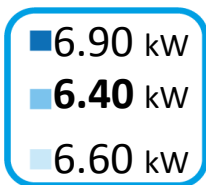

## ROTEX

RHYHBX08AAV3 / RVLQ08CAV3

**A++**

**A**

2015

811/2013